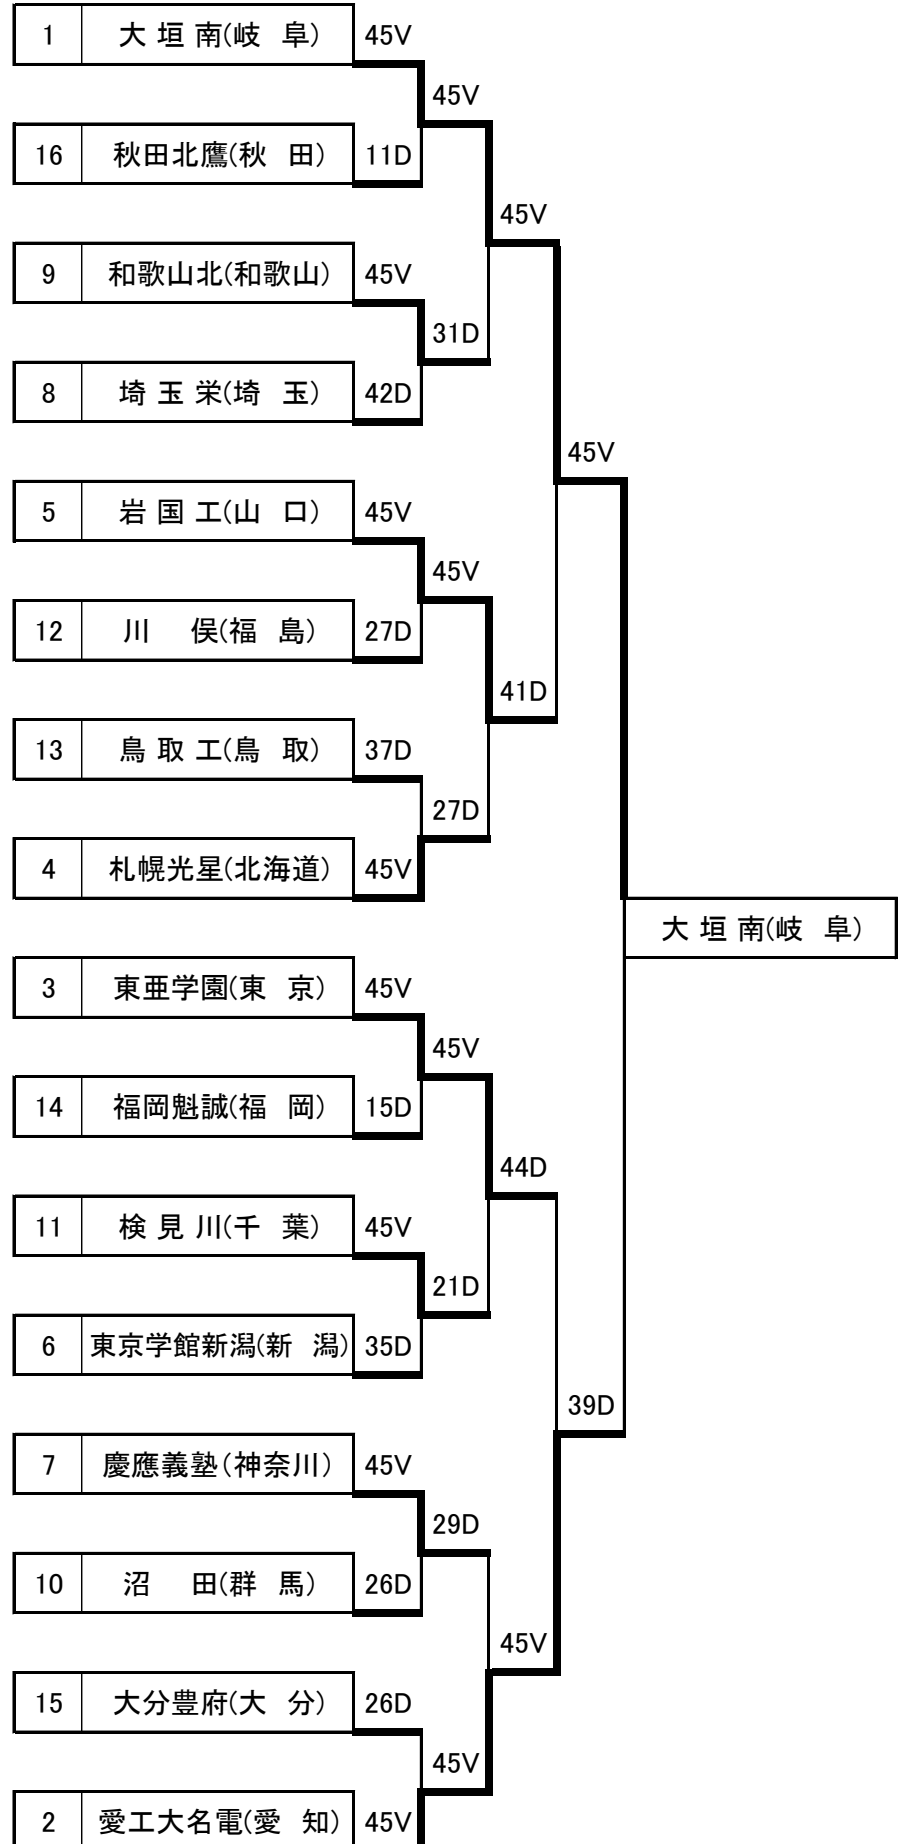

第39回 全国高等学校選抜フェンシング大会 最終結果

主催 (公社)日本フェンシング協会 (公財)全国高等学校体育連盟
後援 文部科学省 奈良県 奈良県教育委員会
(公財)奈良県体育協会 奈良県高等学校体育連盟
橿原市 橿原市教育委員会
主管 (公財)全国高等学校体育連盟フェンシング専門部
奈良県高等学校体育連盟フェンシング専門部
奈良県フェンシング協会
期日 平成27年3月20日(金)～3月22日(日)
場所 奈良県立橿原公苑第一体育館

男子 予選プール

プール	番号	学校名	1	2	3	4	勝数	次回戦
1	1	東京学館新潟(新潟)	*	45V	45V	45V	3	◎
	2	鳥取工(鳥取)	31D	*	45V	45V	2	◎
	3	鳥羽(三重)	23D	41D	*	38D	0	
	4	愛知(滋賀)	24D	33D	45V	*	1	
2	1	大垣南(岐阜)	*	45V	45V	45V	3	◎
	2	川俣(福島)	28D	*	41V	45V	2	◎
	3	岡山大安寺(岡山)	12D	17D	*	45V	1	
	4	下館工(茨城)	5D	25D	23D	*	0	
3	1	岩国工(山口)	*	45V	45V	45V	3	◎
	2	翔陽(熊本)	22D	*	45V	32D	1	
	3	北陸(福井)	15D	29D	*	15D	0	
	4	検見川(千葉)	33D	45V	45V	*	2	◎
4	1	三本松(香川)	*	45V	33D	39D	1	
	2	上宮(大阪)	36D	*	33D	43D	0	
	3	埼玉栄(埼玉)	45V	45V	*	45V	3	◎
	4	大分豊府(大分)	45V	44V	25D	*	2	◎
5	1	和歌山北(和歌山)	*	39D	45V	45V	2	◎
	2	慶應義塾(神奈川)	45V	*	45V	45V	3	◎
	3	気仙沼(宮城)	19D	23D	*	32D	0	
	4	鹿児島南(鹿児島)	22D	28D	45V	*	1	
6	1	長崎工(長崎)	*	18D	31D	43D	0	
	2	愛工大名電(愛知)	45V	*	45V	45V	3	◎
	3	龍谷大平安(京都)	45V	30D	*	42D	1	
	4	秋田北鷹(秋田)	45V	16D	45V	*	2	◎
7	1	東亜学園(東京)	*	45V	45V	45V	3	◎
	2	水橋(富山)	19D	*	36D	37D	0	
	3	福岡魁誠(福岡)	21D	45V	*	45V	2	◎
	4	山形東(山形)	27D	45V	41D	*	1	
8	1	札幌光星(北海道)	*	45V	45V	45V	3	◎
	2	城ノ内(徳島)	22D	*	23D	45V	1	
	3	沼田(群馬)	42D	45V	*	45V	2	◎
	4	西の京(奈良)	5D	39D	22D	*	0	

男子 決勝トーナメント

シード順