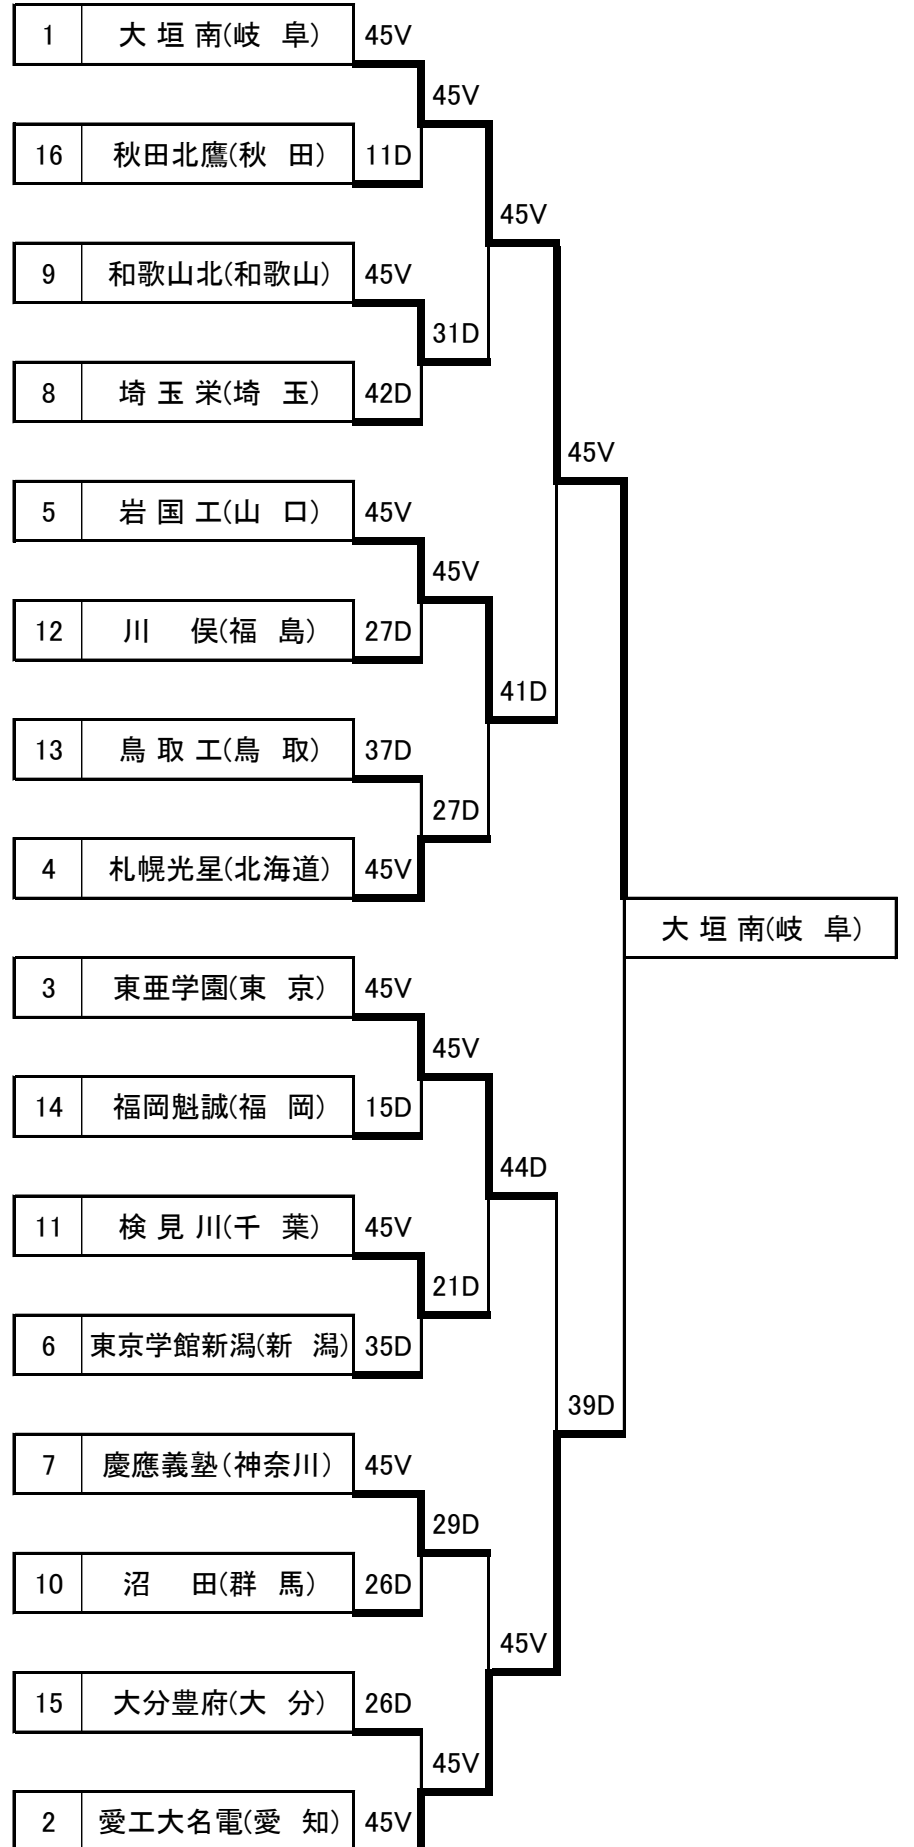

第39回 全国高等学校選抜フェンシング大会 最終結果

主催 (公社)日本フェンシング協会 (公財)全国高等学校体育連盟
後援 文部科学省 奈良県 奈良県教育委員会
(公財)奈良県体育協会 奈良県高等学校体育連盟
橿原市 橿原市教育委員会
主管 (公財)全国高等学校体育連盟フェンシング専門部
奈良県高等学校体育連盟フェンシング専門部
奈良県フェンシング協会
期日 平成27年3月20日(金)～3月22日(日)
場所 奈良県立橿原公苑第一体育館

男子 予選プール

プール	番号	学校名	1	2	3	4	勝数	次回戦
1	1	東京学館新潟(新潟)	*	45V	45V	45V	3	◎
	2	鳥取工(鳥取)	31D	*	45V	45V	2	◎
	3	鳥羽(三重)	23D	41D	*	38D	0	
	4	愛知(滋賀)	24D	33D	45V	*	1	
2	1	大垣南(岐阜)	*	45V	45V	45V	3	◎
	2	川俣(福島)	28D	*	41V	45V	2	◎
	3	岡山大安寺(岡山)	12D	17D	*	45V	1	
	4	下館工(茨城)	5D	25D	23D	*	0	
3	1	岩国工(山口)	*	45V	45V	45V	3	◎
	2	翔陽(熊本)	22D	*	45V	32D	1	
	3	北陸(福井)	15D	29D	*	15D	0	
	4	検見川(千葉)	33D	45V	45V	*	2	◎
4	1	三本松(香川)	*	45V	33D	39D	1	
	2	上宮(大阪)	36D	*	33D	43D	0	
	3	埼玉栄(埼玉)	45V	45V	*	45V	3	◎
	4	大分豊府(大分)	45V	44V	25D	*	2	◎
5	1	和歌山北(和歌山)	*	39D	45V	45V	2	◎
	2	慶應義塾(神奈川)	45V	*	45V	45V	3	◎
	3	気仙沼(宮城)	19D	23D	*	32D	0	
	4	鹿児島南(鹿児島)	22D	28D	45V	*	1	
6	1	長崎工(長崎)	*	18D	31D	43D	0	
	2	愛工大名電(愛知)	45V	*	45V	45V	3	◎
	3	龍谷大平安(京都)	45V	30D	*	42D	1	
	4	秋田北鷹(秋田)	45V	16D	45V	*	2	◎
7	1	東亜学園(東京)	*	45V	45V	45V	3	◎
	2	水橋(富山)	19D	*	36D	37D	0	
	3	福岡魁誠(福岡)	21D	45V	*	45V	2	◎
	4	山形東(山形)	27D	45V	41D	*	1	
8	1	札幌光星(北海道)	*	45V	45V	45V	3	◎
	2	城ノ内(徳島)	22D	*	23D	45V	1	
	3	沼田(群馬)	42D	45V	*	45V	2	◎
	4	西の京(奈良)	5D	39D	22D	*	0	

男子 決勝トーナメント

シード順