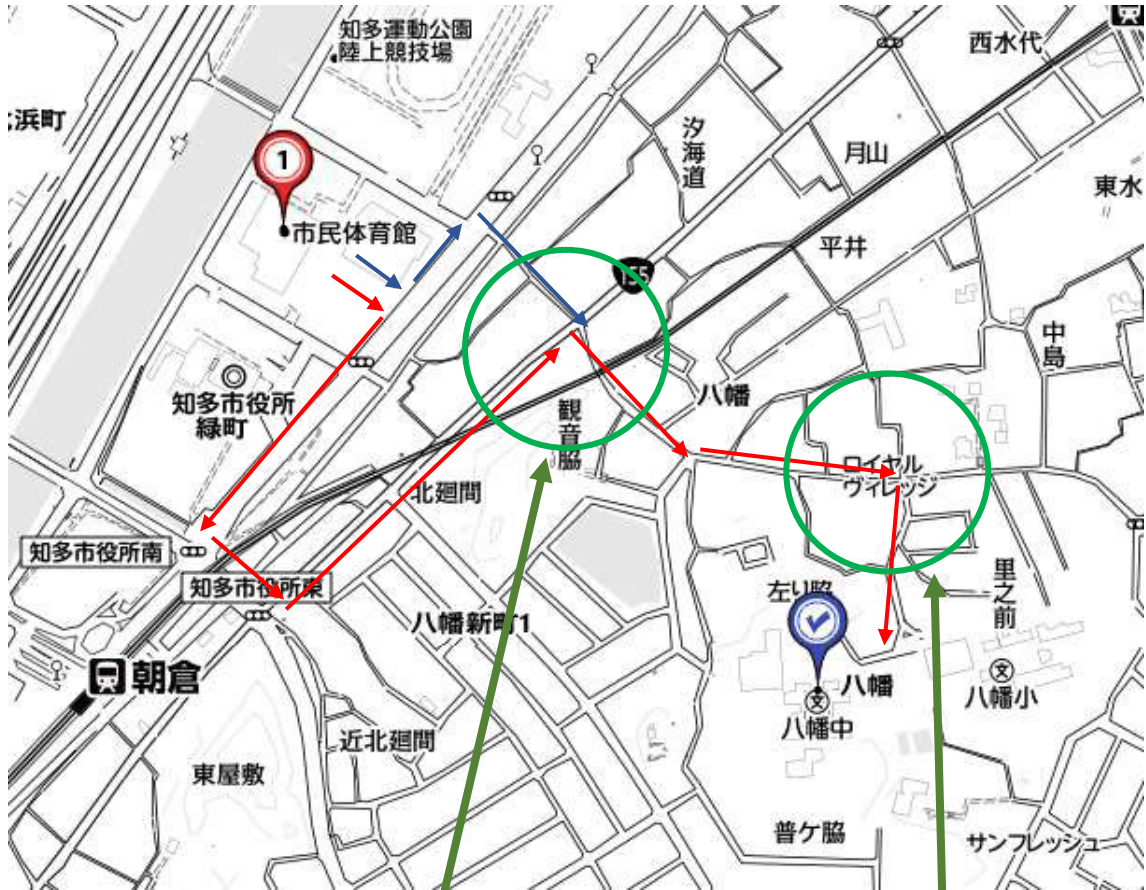

練習会場③・・・知多翔洋高校体育館 知多市八幡字堂ヶ島50番地の1
駐車場あり
※受付は校舎正面玄関です。

練習会場④・・・八幡中学校体育館 知多市八幡字左り脇135番地
駐車場あり
※受付は、体育館玄関です。

【使用日程】

	7月31日 (火)	8月1日 (水)	8月2日 (木)	8月3日 (金)	8月4日 (土)	8月5日 (日)
練習会場① 知多市民体育館 (卓球・剣道場)	9～16	9～15	8～17	8～17	8～17	8～17
練習会場② 知多市勤労文化会館 (やまももホール)	13～16	9～15	8～17	8～17	8～17	8～17
練習会場③ 知多翔洋高校体育館	9～16	9～15	9～17	9～17	9～17	
練習会場④ 八幡中学校体育館	9～16	9～15	9～17	9～17	9～17	

※全ての練習会場は競技終了後閉鎖します。

※練習会場③、④では審判器を使用しての練習は可能です。

※延長コート（ドラム）の貸し出しはおこなっておりません。

審判器を利用される学校は各自でお持ちください。

※剣を直す時は必ずベニア板の上で直してください。フロアは絶対に傷つけないでください。

※ゴミは必ず各自で持ち帰ってください。

※練習会場に荷物を放置しないでください。

練習会場（知多市立八幡中学校）案内図

知多市民体育館～八幡中学校

- ➡ 車（1.6km 9分）
- ➡ 徒歩（1km 12分）

※スマイルショップハヤカワを右折

※村瀬建設の看板を過ぎたら右折

練習会場（県立知多翔洋高校）案内図

知多市民体育館～知多翔洋高校

→ 車（3.4km 10分）

※「堀切西」の交差点を右折

※校門が県道に面しています