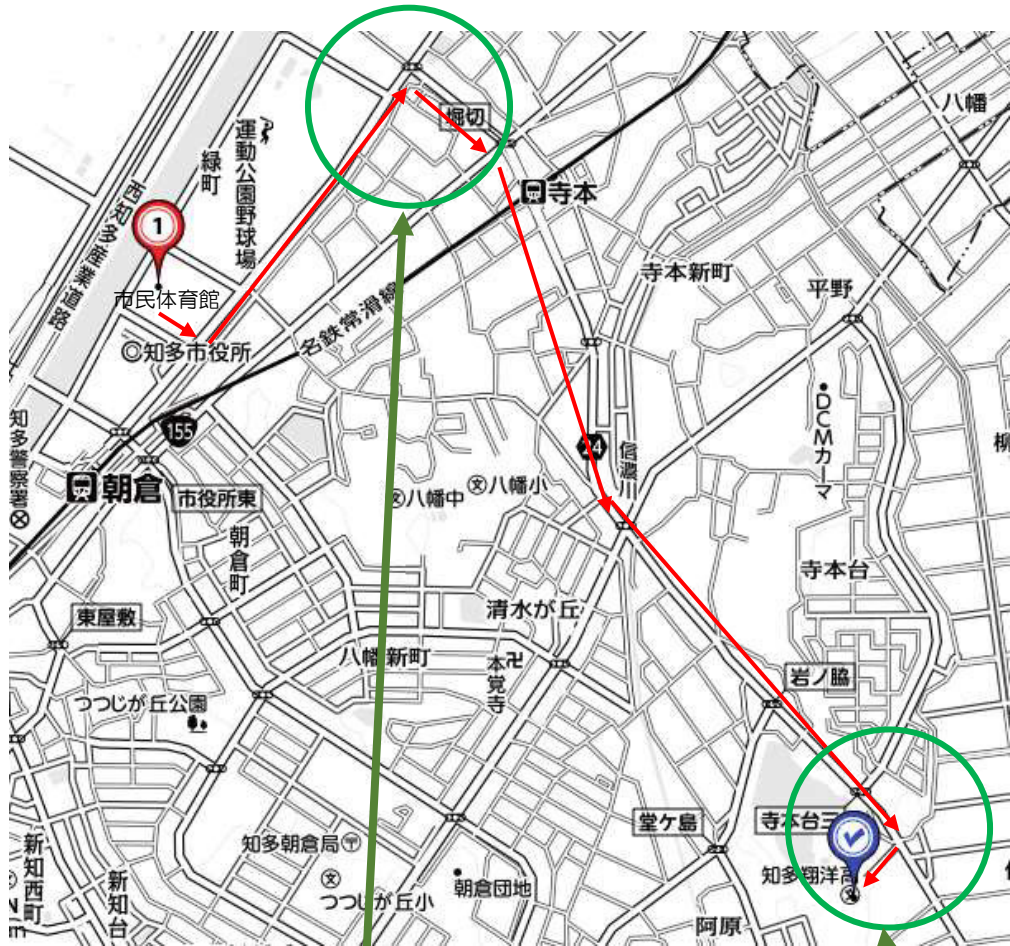

知多市民体育館～八幡中学校

- ➡ 車（1.6km 9分）
- ➡ 徒歩（1km 12分）

※スマイルショップハヤカワを右折

※村瀬建設の看板を過ぎたら右折

練習会場（県立知多翔洋高校）案内図

知多市民体育館～知多翔洋高校

→ 車（3.4km 10分）

※「堀切西」の交差点を右折

※校門が県道に面しています